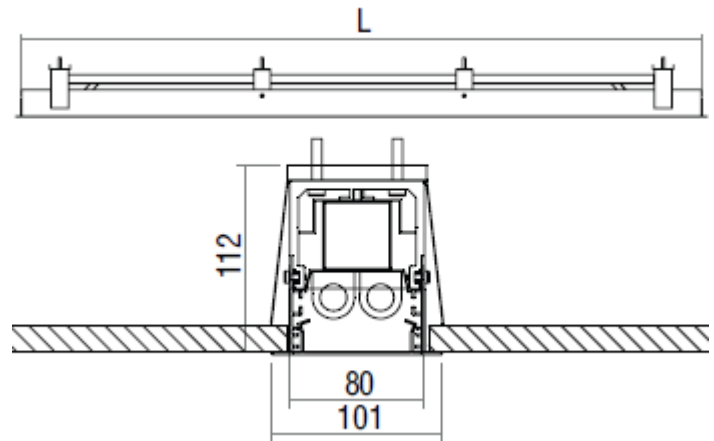

SERIA CATANIA

Aparate de iluminat cu montaj incastat in orice tip de plafon fals.

MONTAJ: incastat cu accesorii incluse.

CORP: fabricat din profil de aluminiu vopsit in camp electrostatic, cu pulberi rezistente la radiatii UV. Culoare standard: gri.

OPTICA: PCO-policarbonat opal

CABLARE: 230V 50Hz conform IEC 598-1 EN 60598-1 CEI 34-21, cablu rigid termo- rezistent H05V-U HT 90°C de 0,75mm², port-lampi G13 din policarbonat, morsetiera cu 3 poli (2p+n) cu conexiune de pana la 2,5mm².